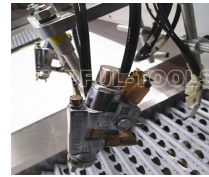

WEIHAI HELPFUL MACHINERY CO.,LTD

System Features

- Automated conveyor system for part handling
- Multi-gun configuration for comprehensive coverage
- Precise control mechanisms for consistent results
- Robust construction for industrial durability
- Suitable for various coating materials