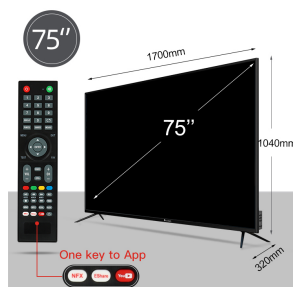

### Device Dimensions

Dimension	Value
Width	1700 mm
Height	1040 mm
Base Depth	320 mm